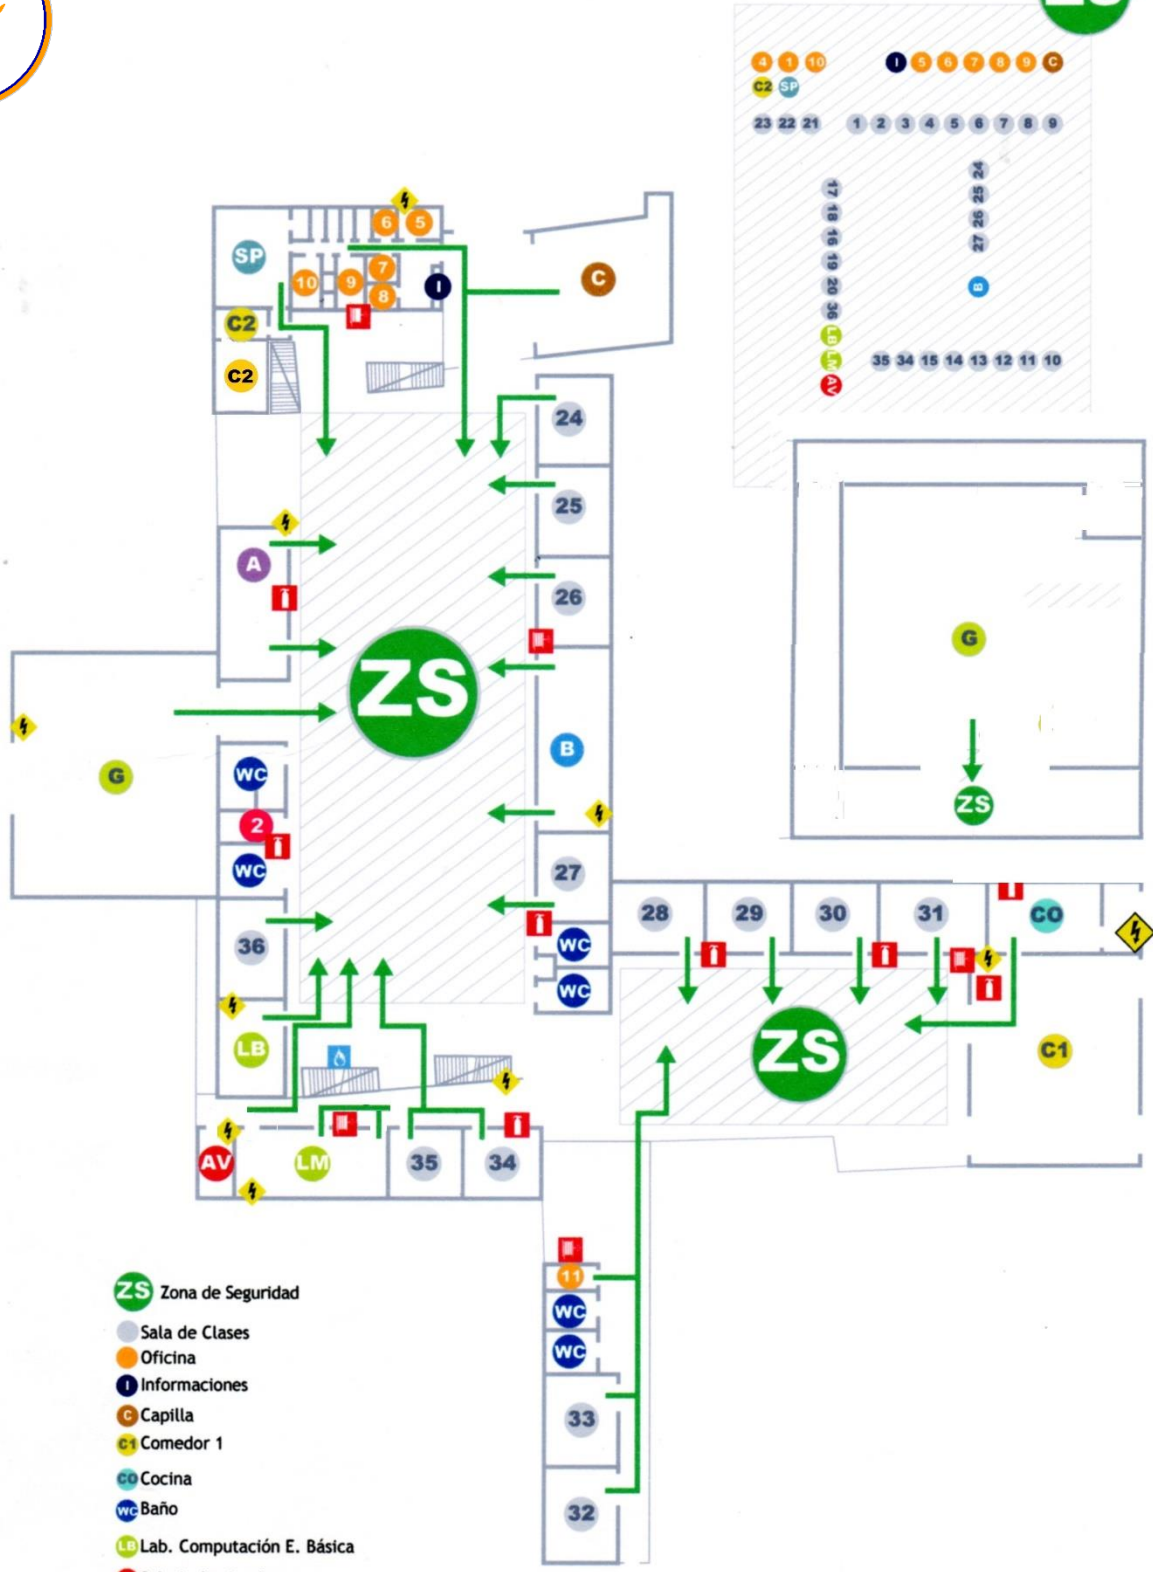

PRIMER PISO

ZS

- ZS** Zona de Seguridad
- Sala de Clases
- Oficina
- Informaciones
- Capilla
- Comedor 1
- Cocina
- Baño
- Lab. Computación E. Básica
- Sala Audiovisual
- Lab. Computación E. Media
- Bodega
- Gimnasio
- Salón Auditorium
- Biblioteca
- Comedor 2
- Sala de Profesores
- Extintor
- Red Húmeda
- Red Eléctrica
- Gas

Plano de Seguridad Escolar Colegio Particular San José

SEGUNDO PISO

- ZS** Zona de Seguridad
- Sala de Clases
- Oficina
- Informaciones
- Capilla
- Comedor 1
- Cocina
- Baño
- Lab. Computación E. Básica
- Sala Audiovisual
- Lab. Computación E. Media
- Bodega
- Gimnasio
- Salón Auditorium
- Biblioteca
- Comedor 2
- Sala de Profesores
- Extintor
- Red Húmeda
- ⚡ Red Eléctrica
- ⚡ Gas