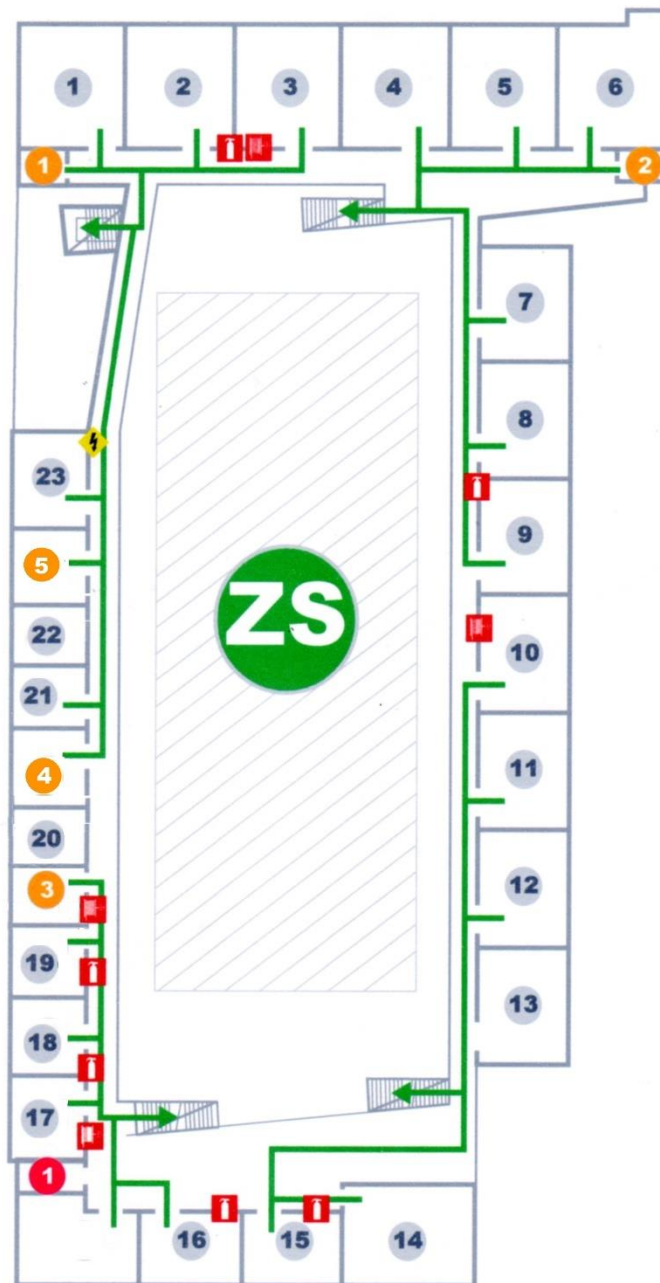

PRIMER PISO

ZS

- ZS** Zona de Seguridad
- Sala de Clases
- Oficina
- Informaciones
- Capilla
- Comedor 1
- Cocina
- Baño
- Lab. Computación E. Básica
- Sala Audiovisual
- Lab. Computación E. Media
- Bodega
- Gimnasio
- Salón Auditorium
- Biblioteca
- Comedor 2
- Sala de Profesores
- Extintor
- Red Húmeda
- Red Eléctrica
- Gas

Plano de Seguridad Escolar Colegio Particular San José

SEGUNDO PISO

- ZS** Zona de Seguridad
- Sala de Clases
- Oficina
- Informaciones
- Capilla
- Comedor 1
- Cocina
- Baño
- Lab. Computación E. Básica
- Sala Audiovisual
- Lab. Computación E. Media
- Bodega
- Gimnasio
- Salón Auditorium
- Biblioteca
- Comedor 2
- Sala de Profesores
- Extintor
- Red Húmeda
- ⚡ Red Eléctrica
- ⚡ Gas